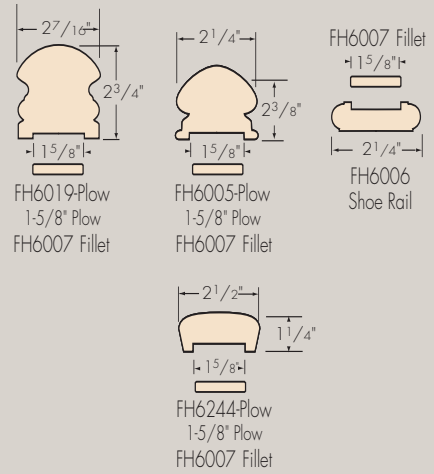

HANDRAILS

BALUSTERS

NEWELS

Specify 4500 Series